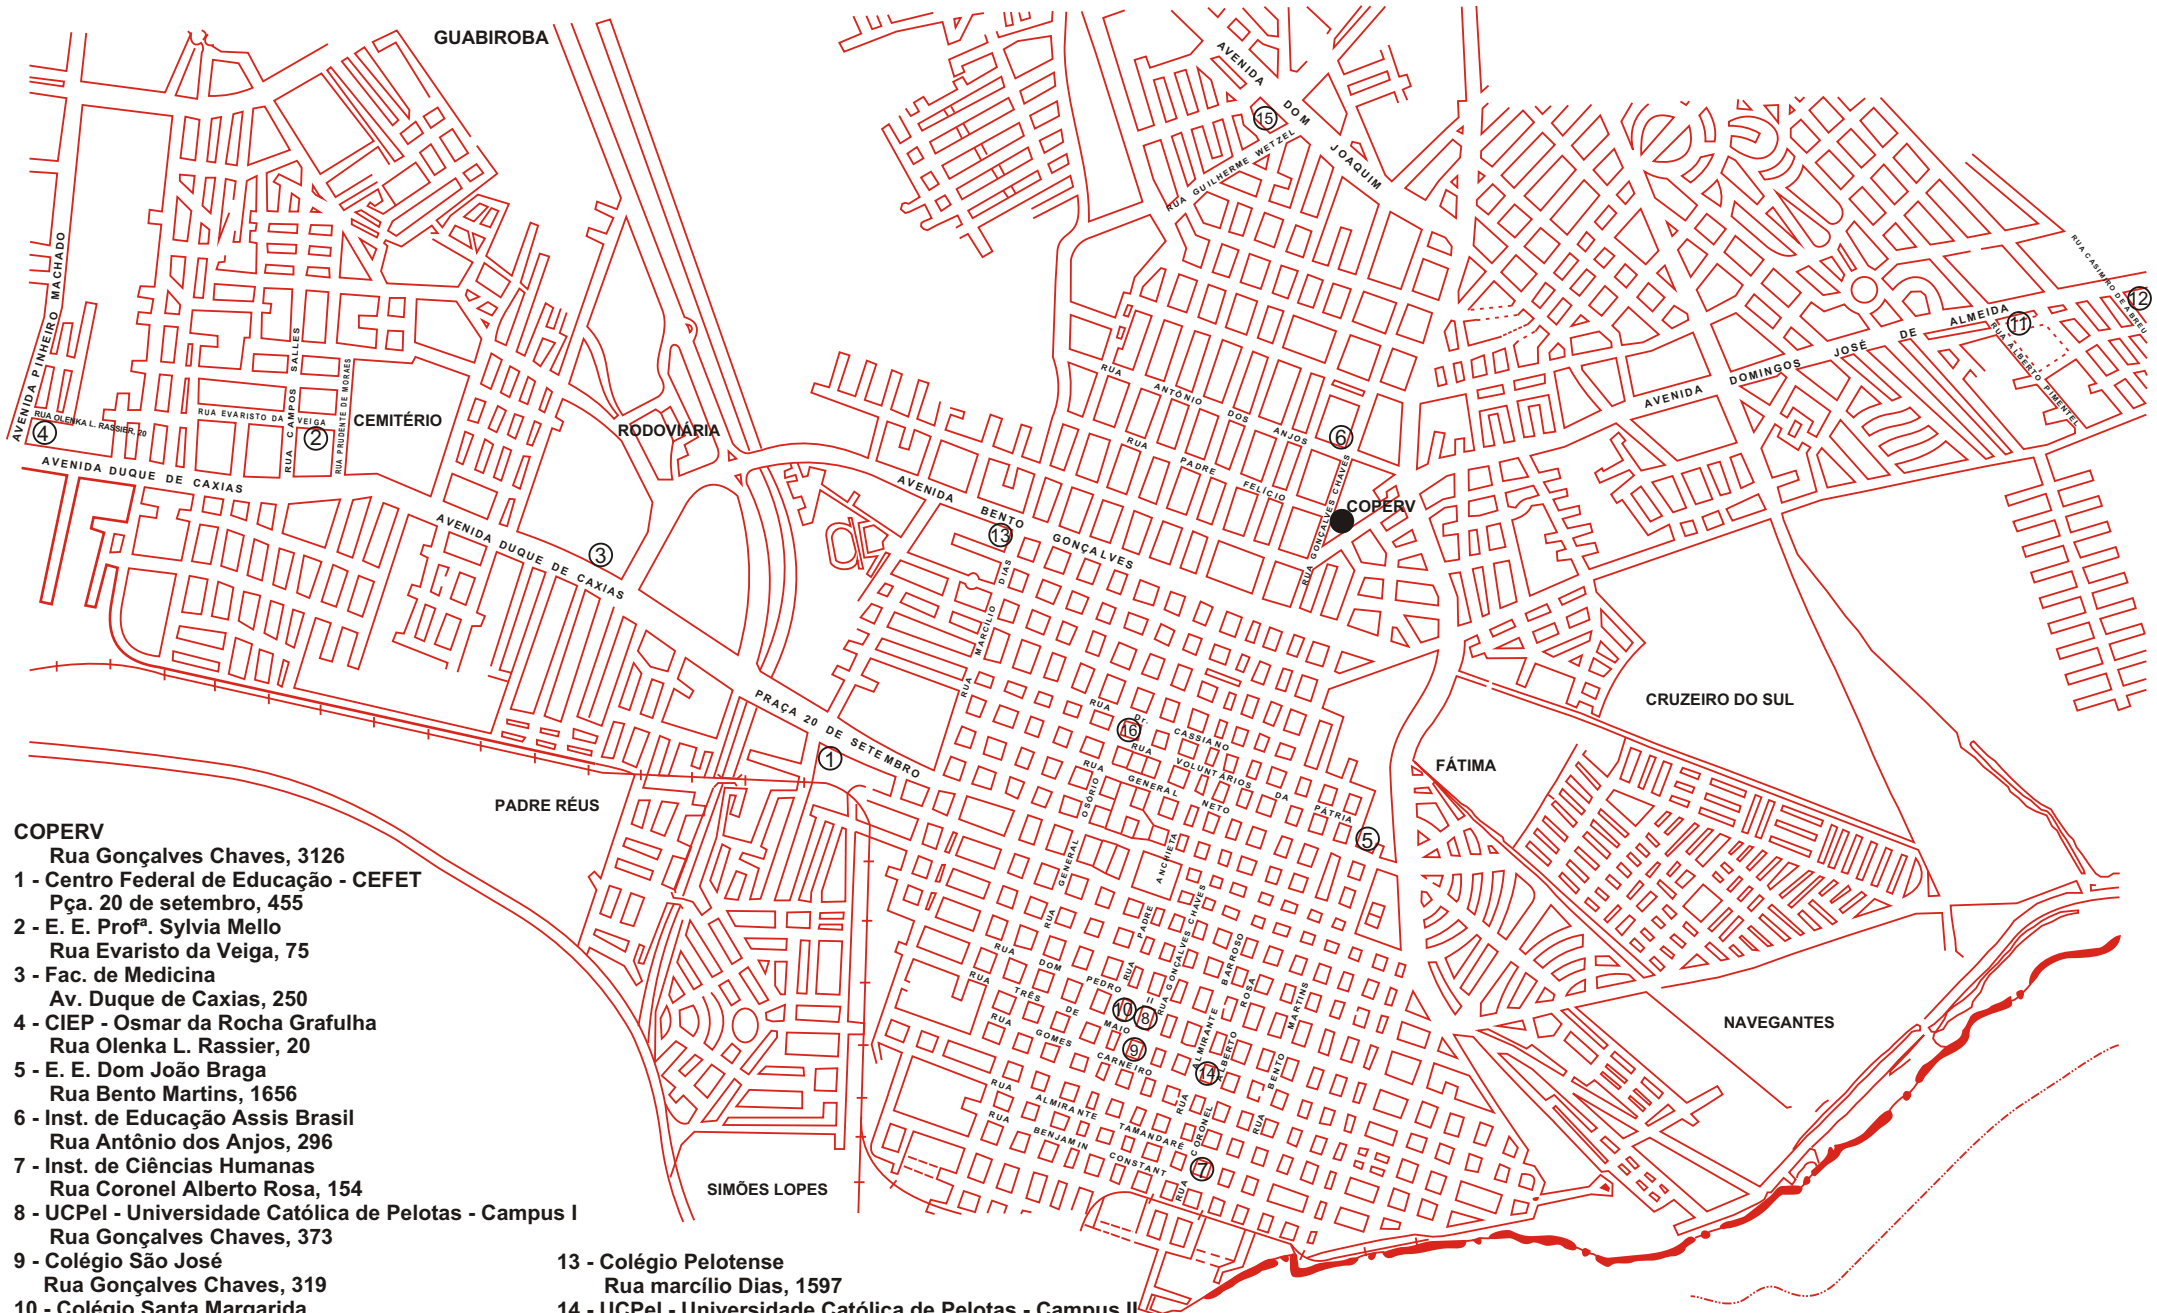

COPERV - MAPA DE LOCALIZAÇÃO DOS PRÉDIOS PARA O VESTIBULAR 2002 - COPERV

- COPERV**
 Rua Gonçalves Chaves, 3126
- 1 - Centro Federal de Educação - CEFET
 Pça. 20 de setembro, 455
 - 2 - E. E. Profª Sylvia Mello
 Rua Evaristo da Veiga, 75
 - 3 - Fac. de Medicina
 Av. Duque de Caxias, 250
 - 4 - CIEP - Osmar da Rocha Grafulha
 Rua Olenka L. Rassier, 20
 - 5 - E. E. Dom João Braga
 Rua Bento Martins, 1656
 - 6 - Inst. de Educação Assis Brasil
 Rua Antônio dos Anjos, 296
 - 7 - Inst. de Ciências Humanas
 Rua Coronel Alberto Rosa, 154
 - 8 - UCPel - Universidade Católica de Pelotas - Campus I
 Rua Gonçalves Chaves, 373
 - 9 - Colégio São José
 Rua Gonçalves Chaves, 319
 - 10 - Colégio Santa Margarida
 Rua Padre Anchieta, 1274
 - 11 - Ginásio do Areal
 Av. Domingos José de Almeida, 2684
 - 12 - E. E. Padre Anchieta
 Av. Domingos José de Almeida, 3150

- 13 - Colégio Pelotense
 Rua marciólio Dias, 1597
- 14 - UCPel - Universidade Católica de Pelotas - Campus II
 Rua Almirante Barroso, 1202
- 15 - E. E. Cassiano do Nascimento
 Av. Dom Joaquim, 671
- 16 - E. E. Pedro Osório
 Rua General Osório, 818